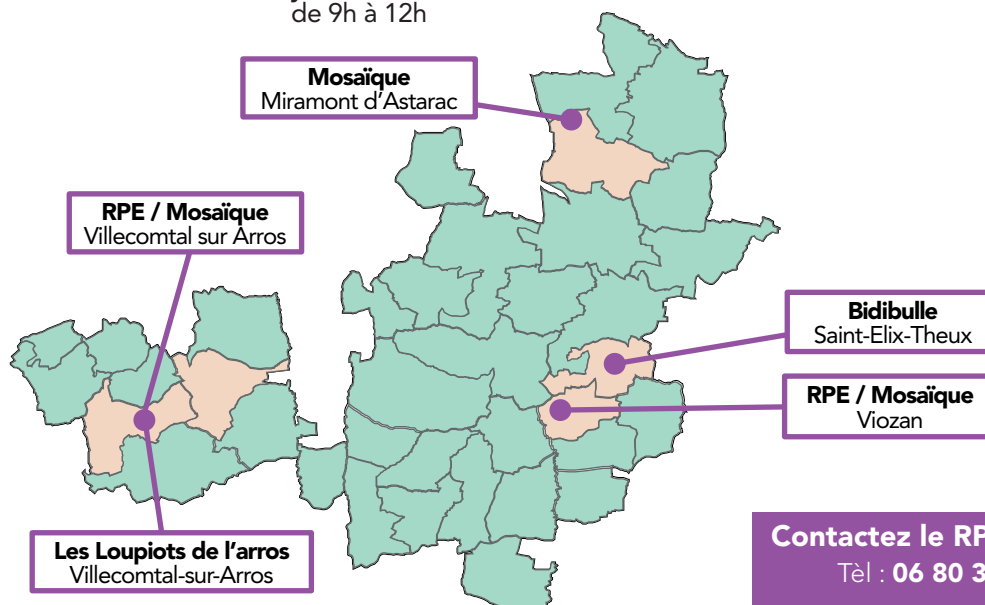

TEMPS D'ÉVEIL

pour les assistants maternels et les enfants

Le mardi au Multi Accueil Les Loupiots de l'Arros

à Villecomtal sur Arros

de 9h à 12h

Le jeudi à Viozan

de 9h à 12h

Le Relais Petite Enfance (Rpe) est un service gratuit d'information, d'écoute, d'échange, de professionnalisation et d'animation. Pour les parents, futur parents, assistants maternels, gardes à domicile et candidats à l'agrément.

ouvert le lundi matin
de 8h45 à 12h

Viozan

ouvert le vendredi matin semaine paire
de 9h à 12h15

Miramont d'Astarac

ouvert le vendredi matin semaine impaire
de 9h à 12h15

Contactez Mosaïque

Tel : 06 80 38 03 37 / Mail: laep@cdcaag.fr